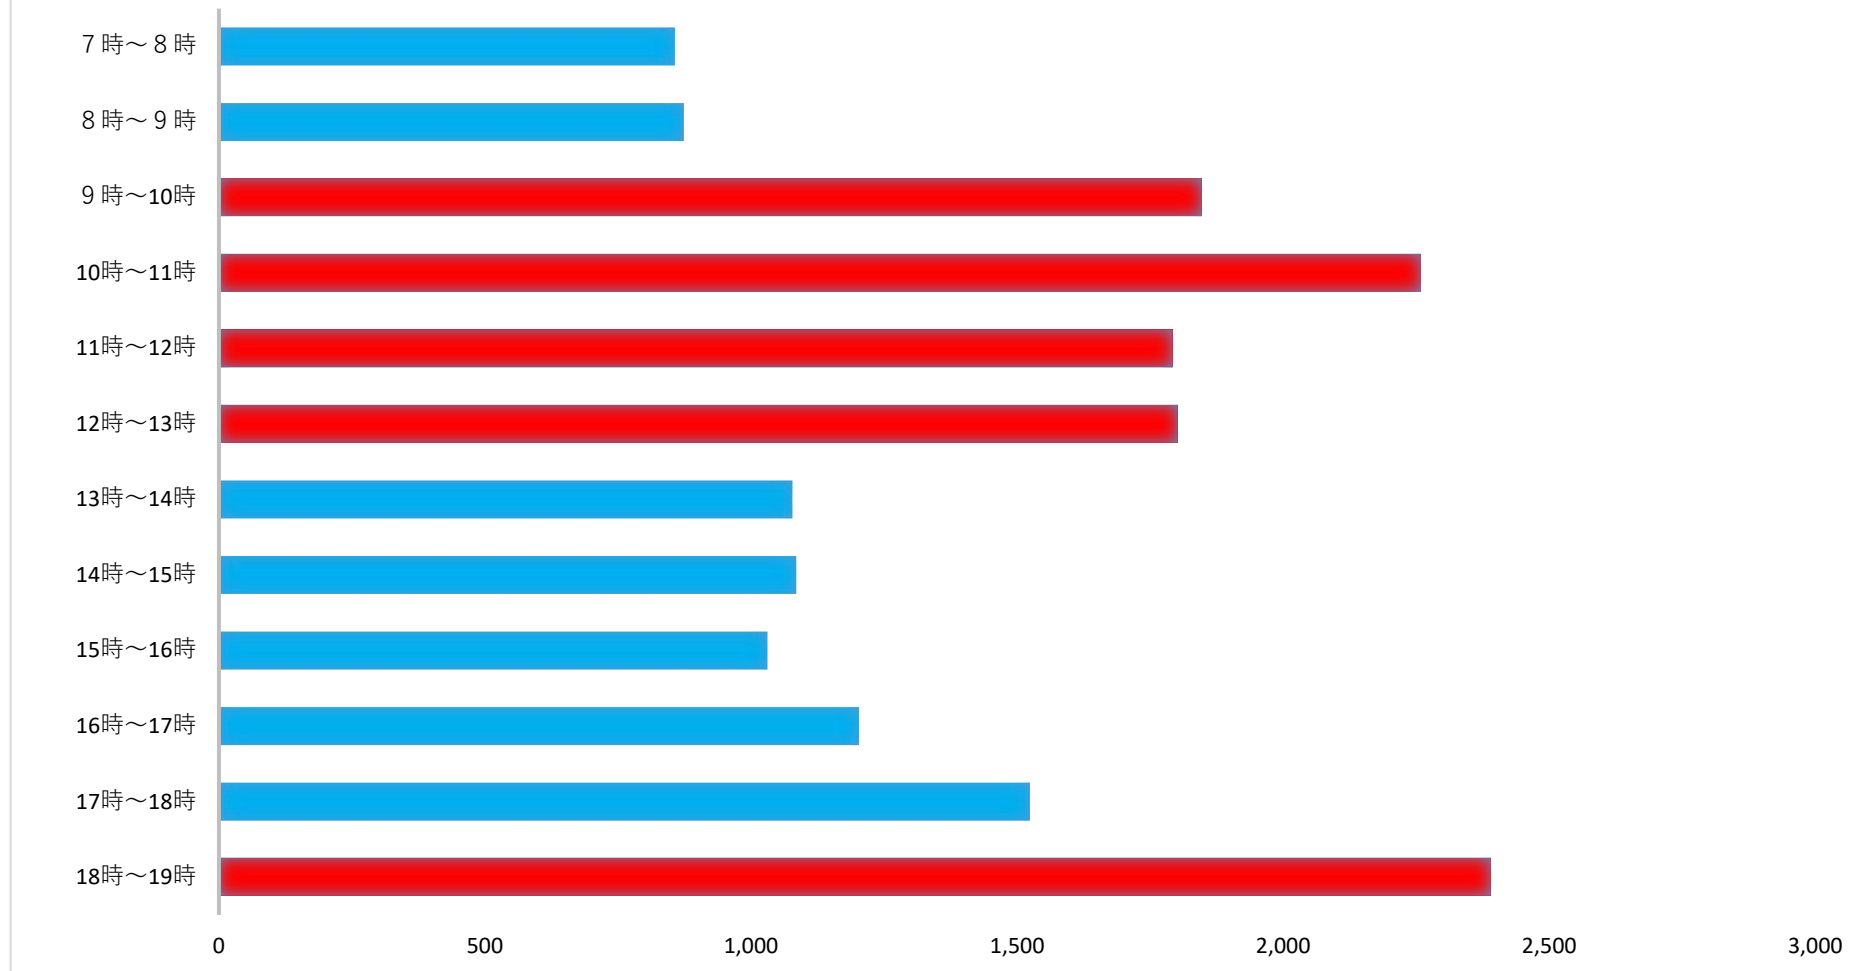

投票所の混雑状況 市内25投票所計

投票日当日の時間帯別投票者数

(参議院議員通常選挙 R4.7.10)

※数値は、市内25か所の投票所の投票数の合計です。(投票所によって混雑の時間帯が若干異なります。)

※9時頃から昼過ぎ、終了間際は、混み合う傾向にあり、待ち時間が長くなります。